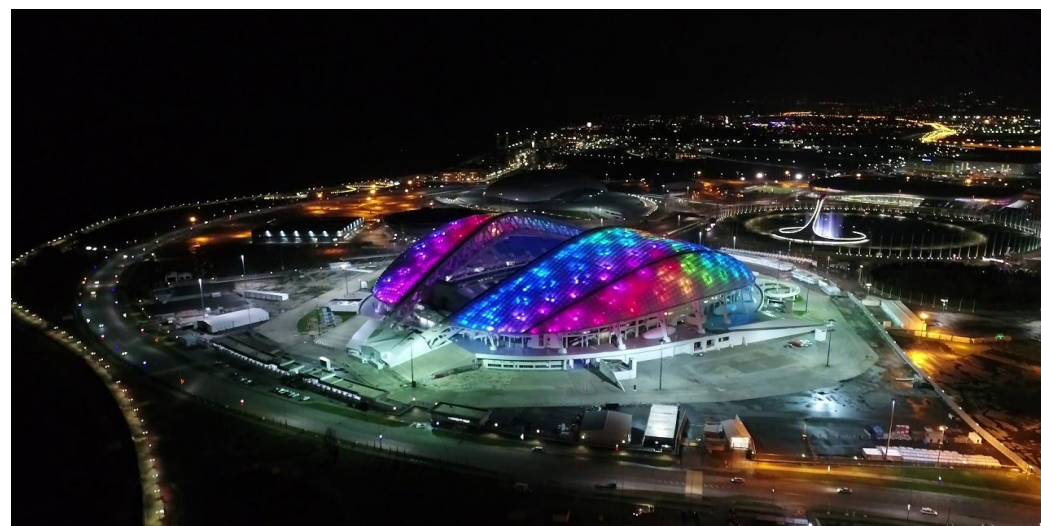

УНИКАЛЬНОСТЬ

Курорт для семейного отдыха

Расширенная система «Все включено»

4 типа питания: ALL, FB, HB, VB

Санаторно-курортное лечение

Анимация детская и взрослая

MICE: конференции и свадьбы

Инфраструктура: Wellness Club BR, клиника семейной медицины Bridge, комплекс бассейнов Breeze, оборудованный пляж, рестораны и бары, залы для конференций, детские игровые площадки, детский клуб, игротеки, круглосуточный медицинский пункт.

Доступность:

- 150 м до моря
- 11 км до ж\д вокзала (Адлер)
- 12 км до международного аэропорта Сочи
- 4 км до Олимпийского парка
- 37 км до Красной Поляны