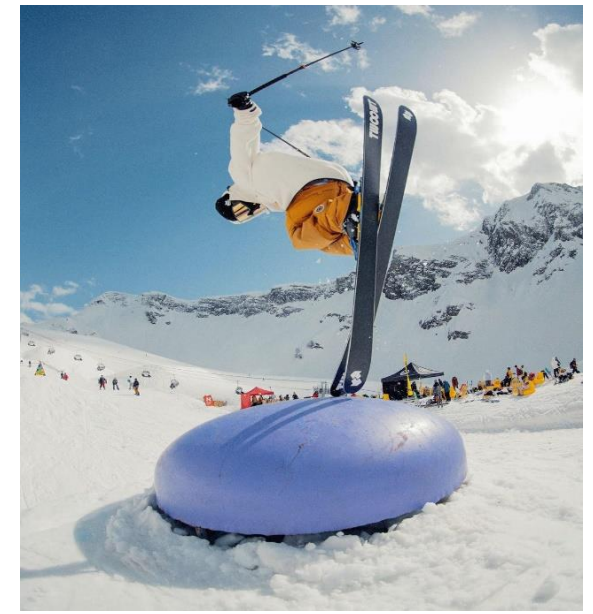

ЭНЕРГИЯ

Жить в отеле 4* у моря, кататься в горах Красной Поляны!

ГОРЫ

- Ски-пассы
- Прокат спортивного горнолыжного снаряжения
- Прокат детских и взрослых горнолыжных костюмов
- Сушилка, хранилище
- Трансфер к любому подъемнику

БЕСПЛАТНЫЙ трансфер в Красную Поляну!